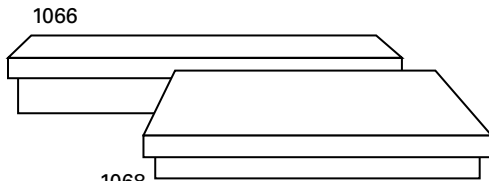

(W x L x H)
6675	8 x 4 1/2 x 2 1/2
1517	7 1/2 x 5 x 2 1/2
6674	8 1/2 x 10 x 4
6671	11 1/2 x 8 x 4
6672	12 x 19 x 6

	(W x L x H)
1166	8 x 12 x 3
1167	8 x 18 x 3
1241	8 x 30 x 3
1177	20 x 36 x 7
1298	20 x 36 x 12

Brass Box

	(W x L x H)
1067	4 x 21 x 2 1/2
1069	14 x 14 x 2
1066	4 1/2 x 24 x 3
1065	4 x 32 x 5
1068	18 x 18 x 2