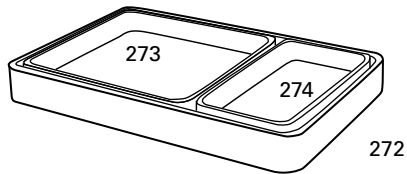

Resin Giant Platter

(Dia x H)
266 43 x 10
270 45 x 4
2700 56 x 7

Resin Rectangle Platter

(W x L x H)
1283 8 x 16 x 2
1284 9 x 20 x 2
1285 12 x 24 x 2 1/2

Resin Giant Bowl

(Dia x H)
1070 23 x 7
107 23 1/2 x 9 1/2

Resin Deep Bowl

(Dia x H)
1542 6 x 2 1/2
106 10 1/2 x 5
1543 10 x 5
105 17 1/4 x 4 3/4
1550 17 x 6

Resin Shallow Bowl

(Dia x H)
104 12 x 3
265 16 x 4

Resin Round Platter

(Dia x H)
1242 15 x 2
1243 19 x 2
1244 23 x 3