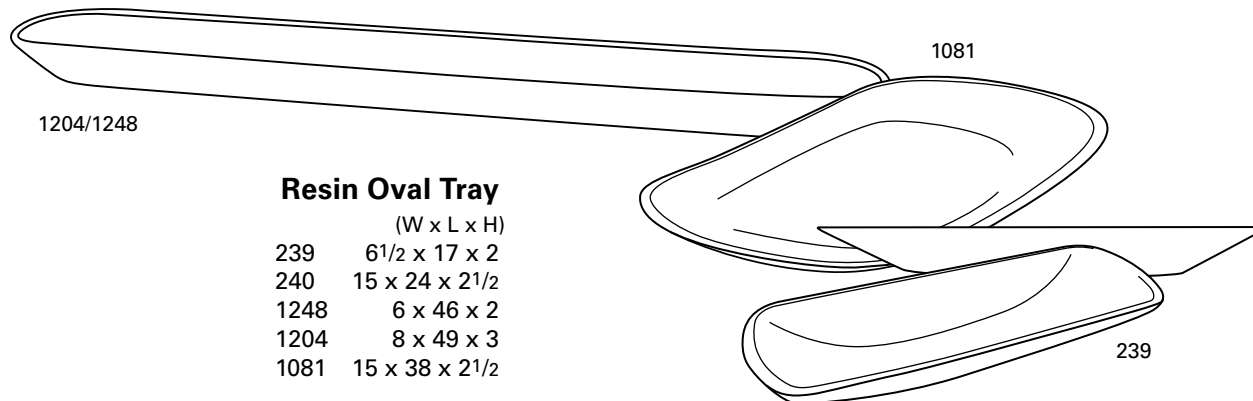

	(W x L x H)
1347	6 x 6 x 6 1/2
1348	6 x 6 x 8 1/2

Resin Wine Tray

	(W x L)
1582	6 x 18 x 1/4

Resin Oval Tray

	(W x L x H)
239	6 1/2 x 17 x 2
240	15 x 24 x 2 1/2
1248	6 x 46 x 2
1204	8 x 49 x 3
1081	15 x 38 x 2 1/2