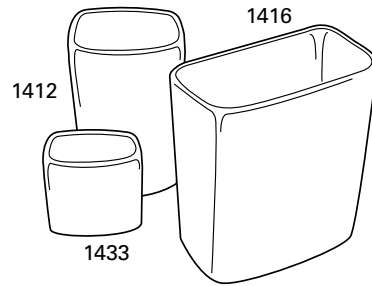

Resin Free Form Vase

	(W x L x H)
1433	5 1/2 x 4 1/2 x 5
1538	5 1/2 x 10 x 5
1514	5 1/2 x 5 x 8
1539	5 1/2 x 10 x 8
1412	5 1/2 x 5 x 12
1415	5 1/2 x 10 x 12
1413	5 1/2 x 5 x 18
1416	5 1/2 x 10 x 18
1414	5 1/2 x 5 x 22
1417	5 1/2 x 10 x 22