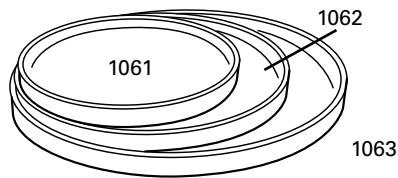

Resin Round Tray

	(Dia x H)
1168	10 x 1
1061	12 x 1
1062	15 x 1
1063	18 x 1